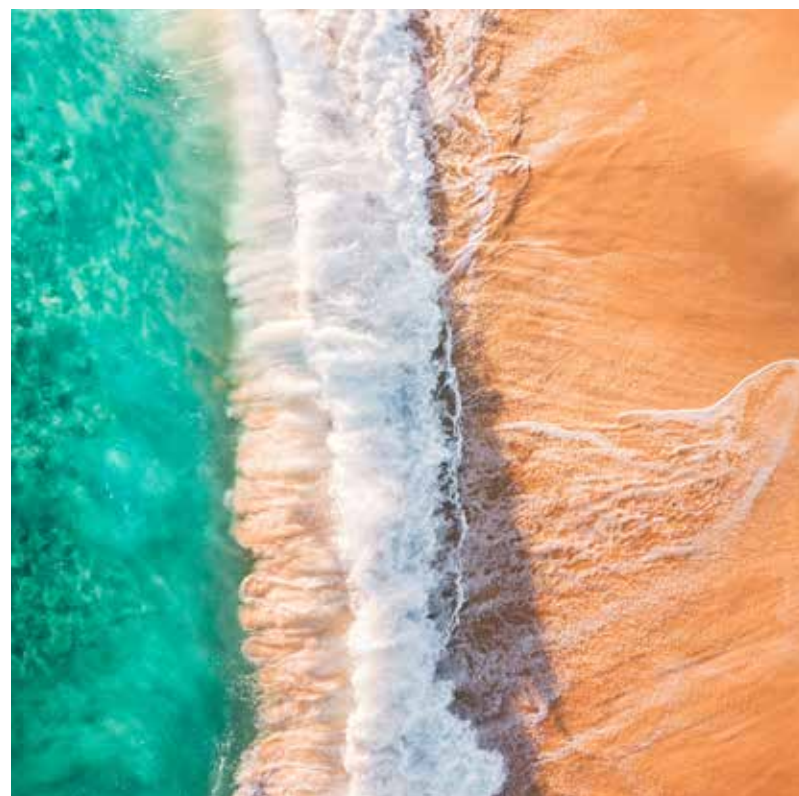

01 Fluss in Island

02 Brücke #zekedrone

03 Glockenturm

04 Reisterrassen auf Bali

05 Strand mit Sonnenschirmen

06 Parkhaus gespiegelt

07 Wasserpark #zekedrone

08 Brandung

09 Herbstwald #zekedrone

10 Räuber jagt Fischschwarm

11 Winterlicher Eibsee in Bayern

12 Pantheon in Rom

Titelbild Reisterrassen auf Bali

ilja gottschalk

geschäftsführer gmd gruppe

Vertrauen schafft Erfolg!

Durch das Spiel mit Blickwinkeln und Ausschnitten wird das Alltägliche erst besonders. Eine simple Veränderung der Perspektive verwandelt so beispielsweise eine Wasserrutsche in Kunst oder einen Fluss in ein abstraktes Gemälde.